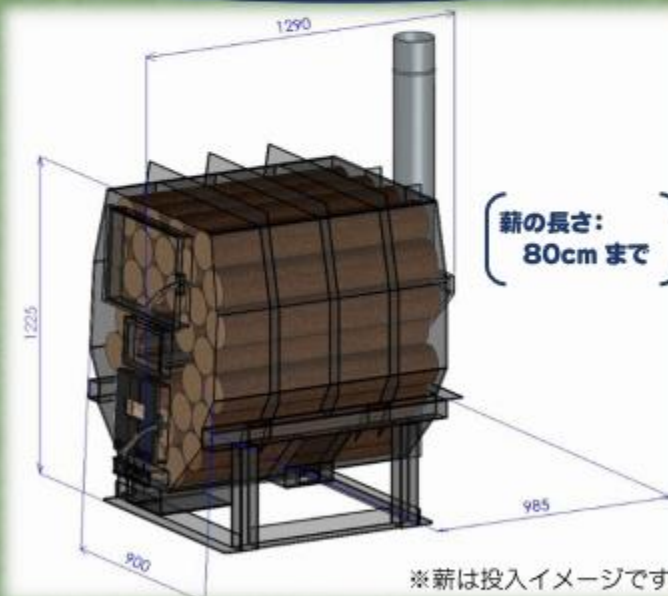

スーパーゴロン太の寸法入透視図

【お申し込み・お問い合わせはこちら】

石村工業株式会社

〒026-0002

岩手県釜石市大平町四丁目2番1号

TEL: 0193-22-3641 FAX: 0193-22-3638