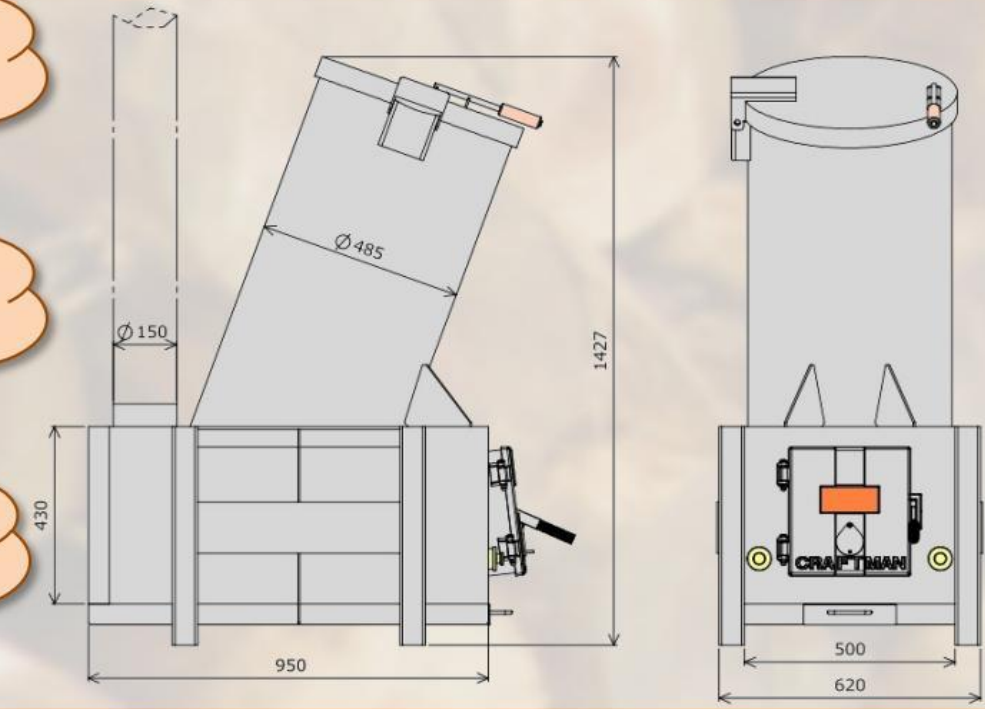

CO2を増やさず
地球温暖化防止に
貢献します

価格340,000円

(本体のみで煙突は含みません、消費税別)

仕様

■使用燃料	薪径φ50mm~φ200程度 長さ1.2mまで	■燃焼カロリー	4,000~40,000kcal (薪の投入量による)
■薪投入量	径φ200mmの丸太で3本 径φ150mmの丸太で5本	■使用煙突	径φ150mm
		■重量	150kg

使用例

ビニールハウス栽培の暖房
施設内の暖房