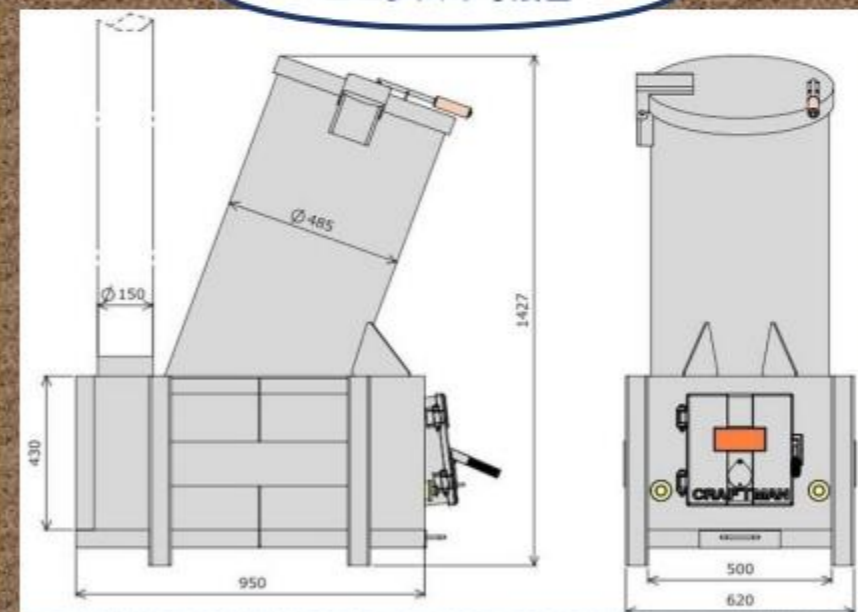

## — ゴロン太の仕様 —

【使用燃料】

薪 径 $\phi 50\text{mm}$ ~ $\phi 200\text{mm}$   
程度 (長さ: 1.2m まで)

【燃焼カロリー】

4,000~40,000kcal  
(薪の投入量によります)

【仕様煙突】 径 $\phi 150\text{mm}$

【重量】 170kg

ゴロン太の寸法図